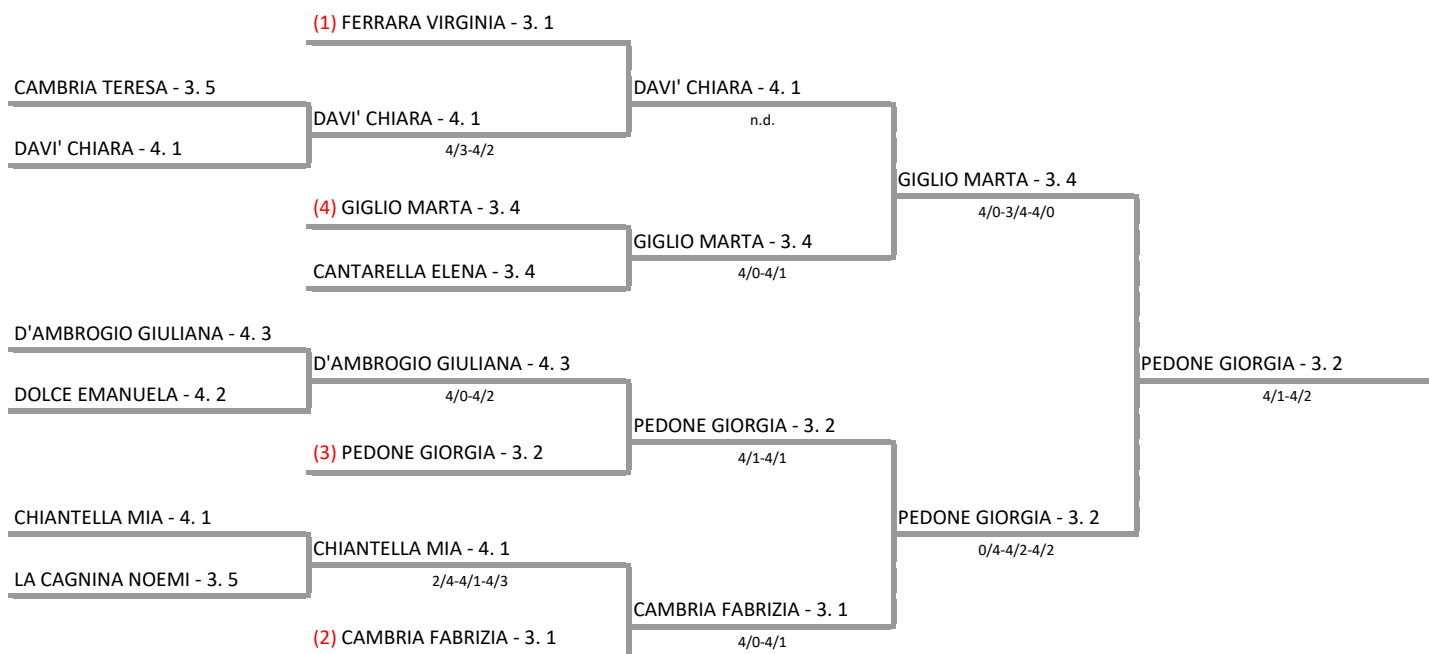

**FIT MARIO BELARDINELLI S.S.D. ARL - JUNIOR NEXT GEN ITALIA - TAPPE DEL 14 E 15 OTTOBRE
CT VELA MESSINA - SINGOLARE FEMMINILE - SEZIONE UNICA**

14/10/2017 - 15/10/2017 iscritti n° 11

**Tabellone confermato il 11/10/2017 alle ore 19:19
compilato il 11/10/2017 alle ore 19:19 e subito esposto
Il Giudice Arbitro: GAT3 MARCO CALVESI, GAT3 PIETRO COTRUZZOLA'**