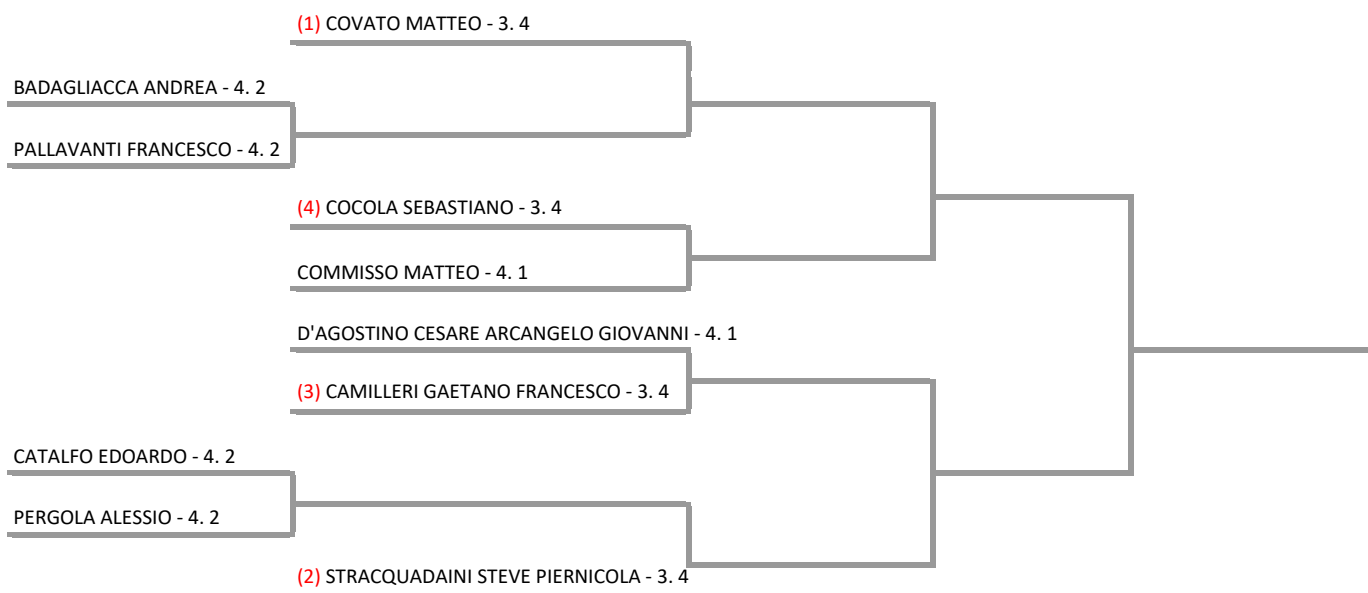

Federazione Italiana Tennis - Sistema Gestione Automatizzata Tornei - Copyright 2012

I tabelloni generati con il Sistema S.G.A.T. possono essere liberamente pubblicati e impaginati in altre forme mantenendo presente e inalterato questo disclaimer.

Tabellone Torneo by FIT - Sistema Gestione Automatizzata Tornei is licensed under a Creative Commons Attribuzione - Non commerciale - Condividi allo stesso modo 3.0 Italia License