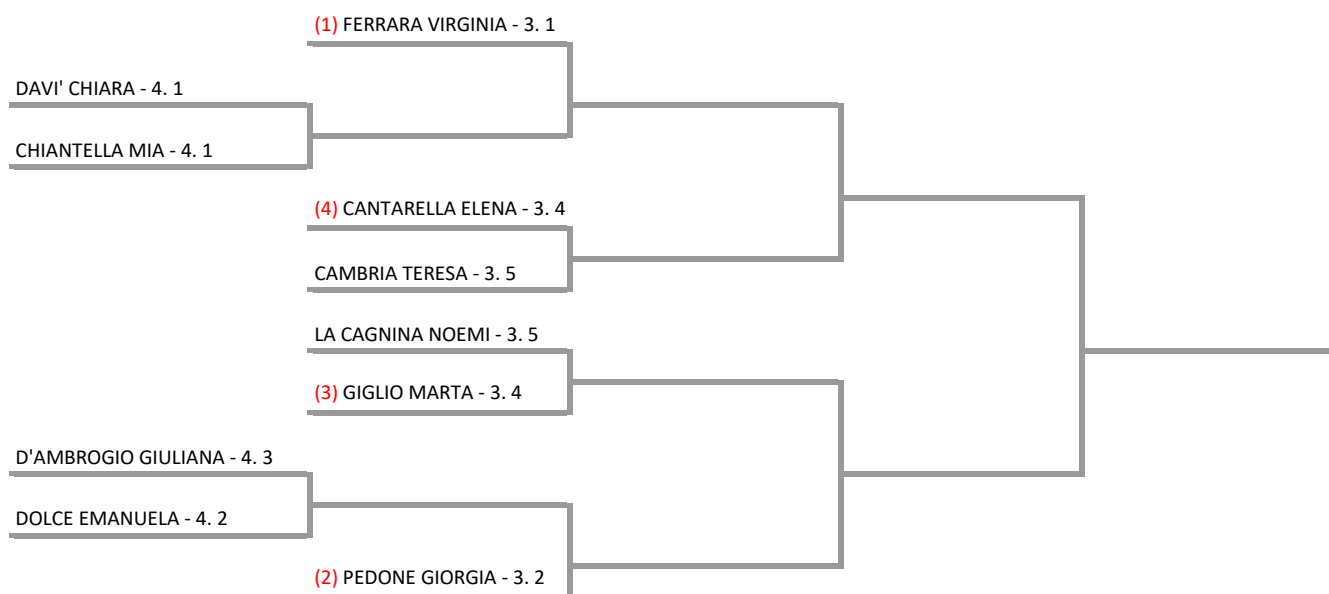

FIT MARIO BELARDINELLI S.S.D. ARL - JUNIOR NEXT GEN ITALIA - TAPPE DEL 28 E 29 OTTOBRE
CT VELA MESSINA - SINGOLARE FEMMINILE - SEZIONE UNICA

28/10/2017 - 29/10/2017 iscritti n° 10

Tabellone confermato il 27/10/2017 alle ore 10:24
compilato il 27/10/2017 alle ore 10:24 e subito esposto

Il Giudice Arbitro: GAT3 MARCO CALVESI, GAT3 PIETRO COTRUZZOLA'

Federazione Italiana Tennis - Sistema Gestione Automatizzata Tornei - Copyright 2012

I tabelloni generati con il Sistema S.G.A.T. possono essere liberamente pubblicati e impaginati in altre forme mantenendo
Tabellone Torneo by FIT - Sistema Gestione Automatizzata Tornei is licensed under a Creative Commons Attribuzione -
Non commerciale - Condividi allo stesso modo 3.0 Italia License