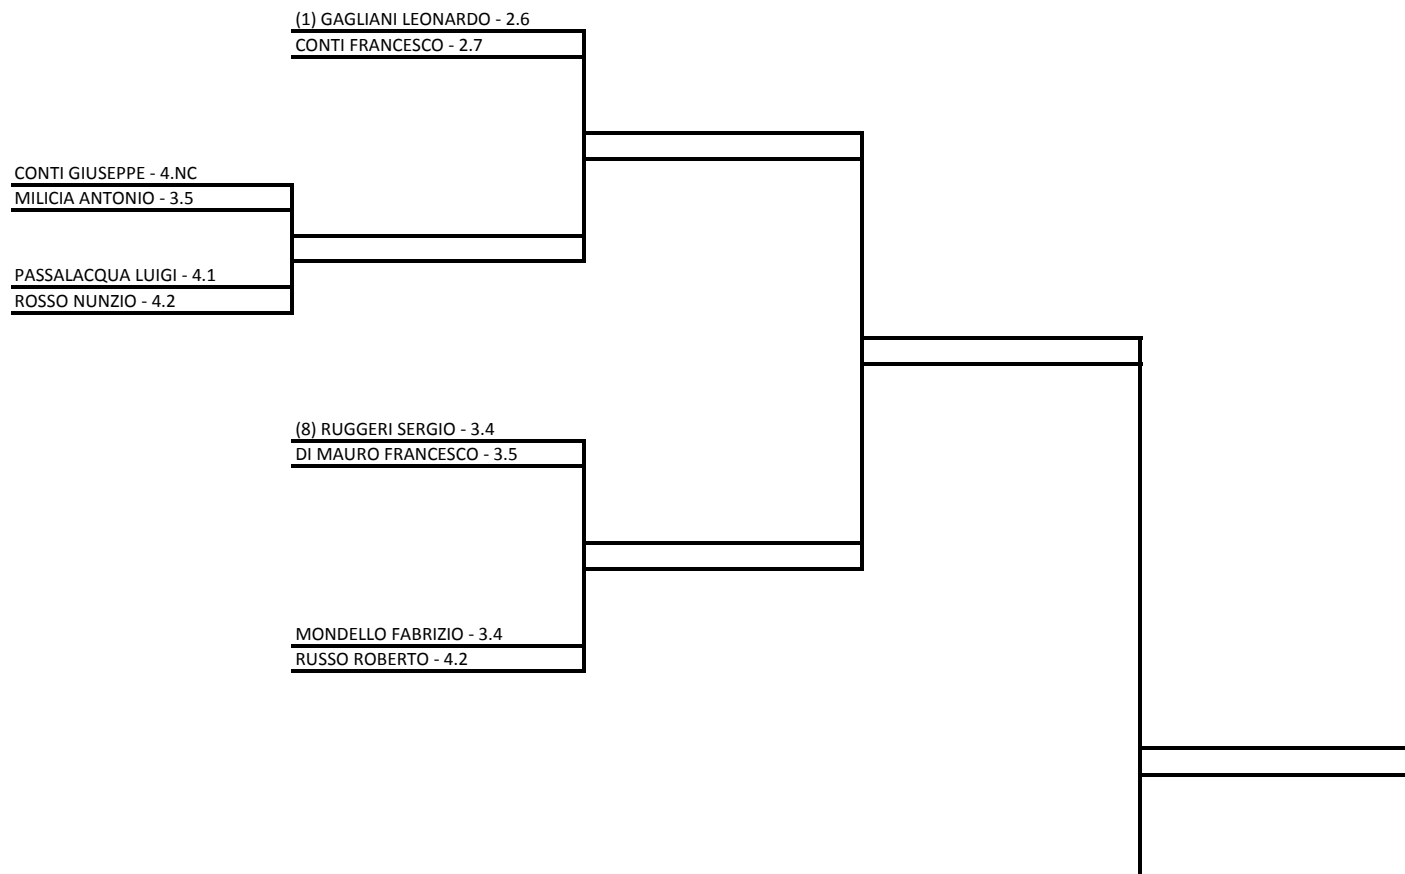

Doppio Maschile Open - Tabellone doppio

23/08/2020 - 06/09/2020 squadre n° 18

Tabellone compilato il 30/08/2020 alle ore 16:01 e subito esposto

Il Giudice Arbitro: PALANO QUERO FRANCESCO

(4) BELLINGHIERI GIUSEPPE - 2.7