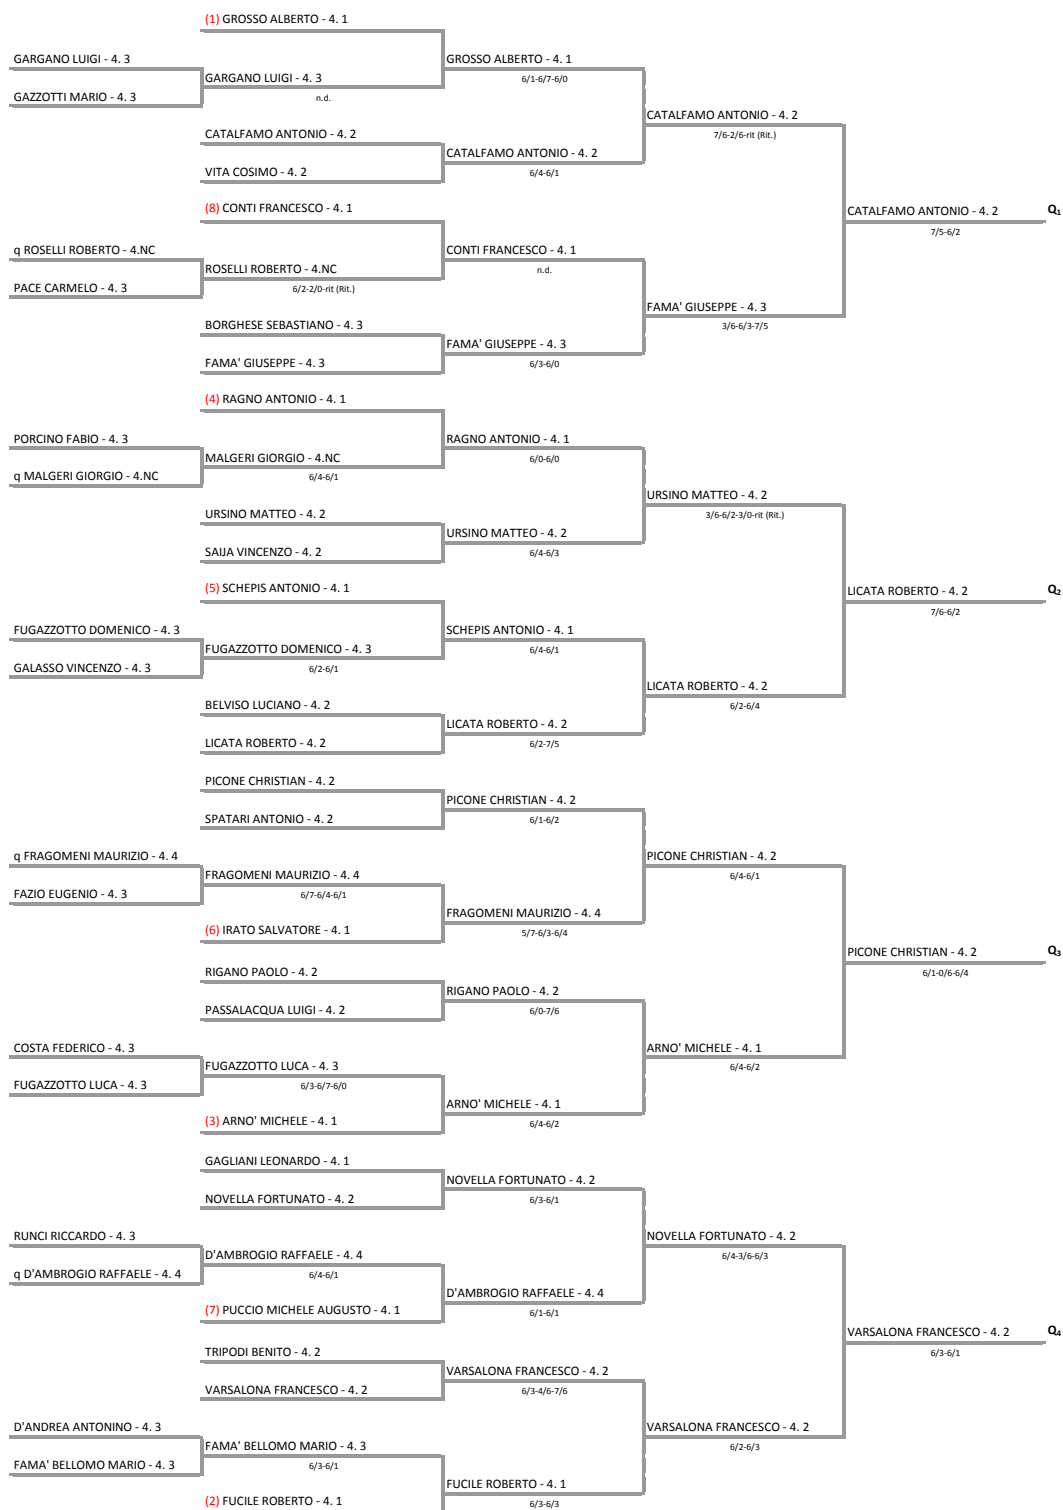

CIRCOLO DEL TENNIS E DELLA VELA A.S.D. - SICILIA - TORNEO OPEN
18ª PROVA OPEN CIRCUITO SICILIA - 3ª SEZIONE (qe_4.3-4.2-4.1)

13/09/2015 - 27/09/2015 iscritti n° 40

Tabellone confermato il 15/09/2015 alle ore 16:56
compilato il 15/09/2015 alle ore 16:56 e subito esposto
Il Giudice Arbitro: GAT3 PIETRO COTRUZZOLA'