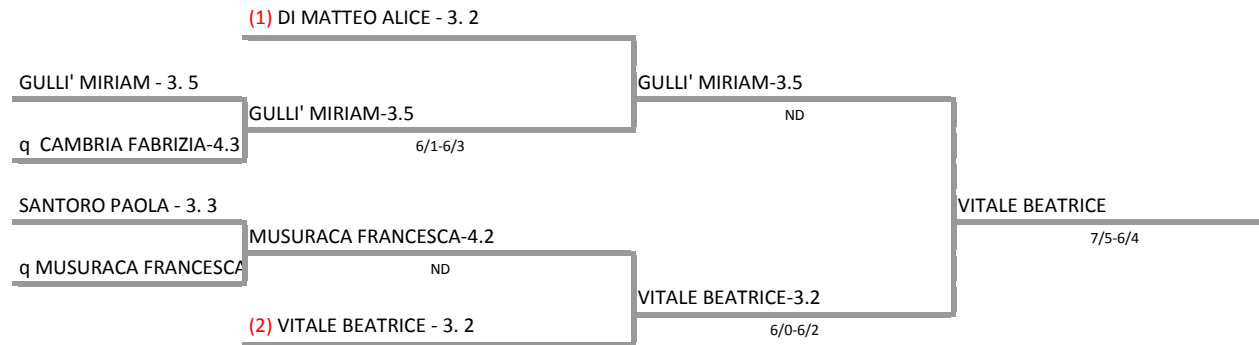

**CIRCOLO DEL TENNIS E DELLA VELA A.S.D. - SICILIA - TORNEO OPEN**  
**3^ PROVA CIRCUITO SICILIA OPEN FEMMINILE - 2^ sezione tabellone finale**

**13/09/2015 - 27/09/2015    iscritti n° 6**

**Tabellone confermato il 22/09/2015 alle ore 20:09**  
**compilato il 22/09/2015 alle ore 20:09 e subito esposto**  
**Il Giudice Arbitro: GAT3 PIETRO COTRUZZOLA'**