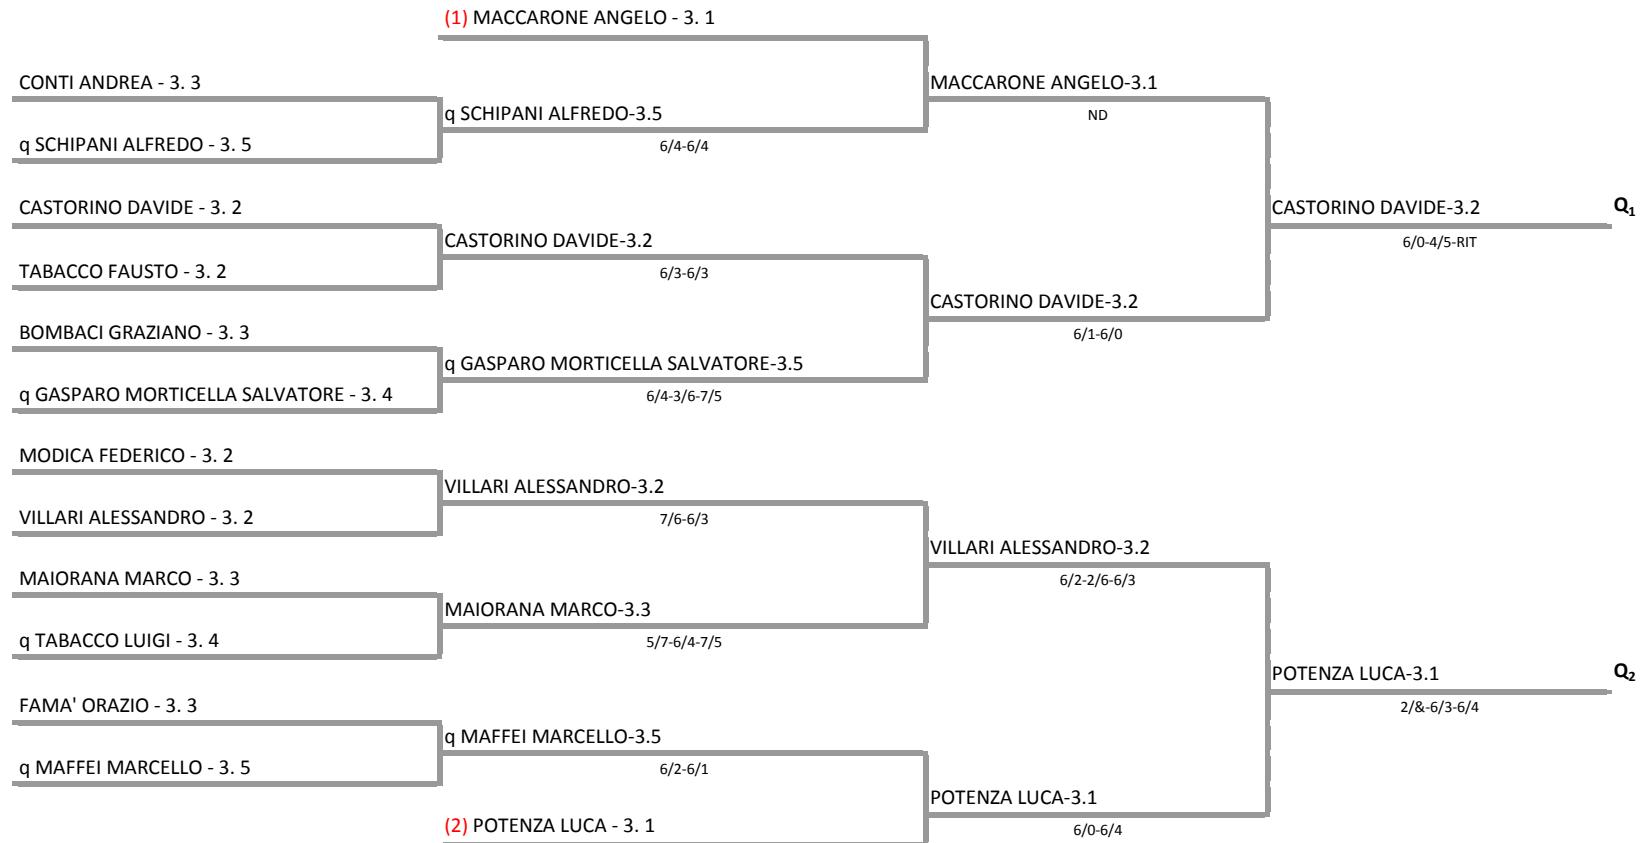

**CIRCOLO DEL TENNIS E DELLA VELA A.S.D. - SICILIA - TORNEO OPEN
18^ PROVA OPEN CIRCUITO SICILIA - 5^ SEZIONE (qe-3.3-3.2-3.1)**

13/09/2015 - 27/09/2015 iscritti n° 14

**Tabellone confermato il 21/09/2015 alle ore 17:15
compilato il 21/09/2015 alle ore 17:15 e subito esposto
Il Giudice Arbitro: GAT3 PIETRO COTRUZZOLA'**