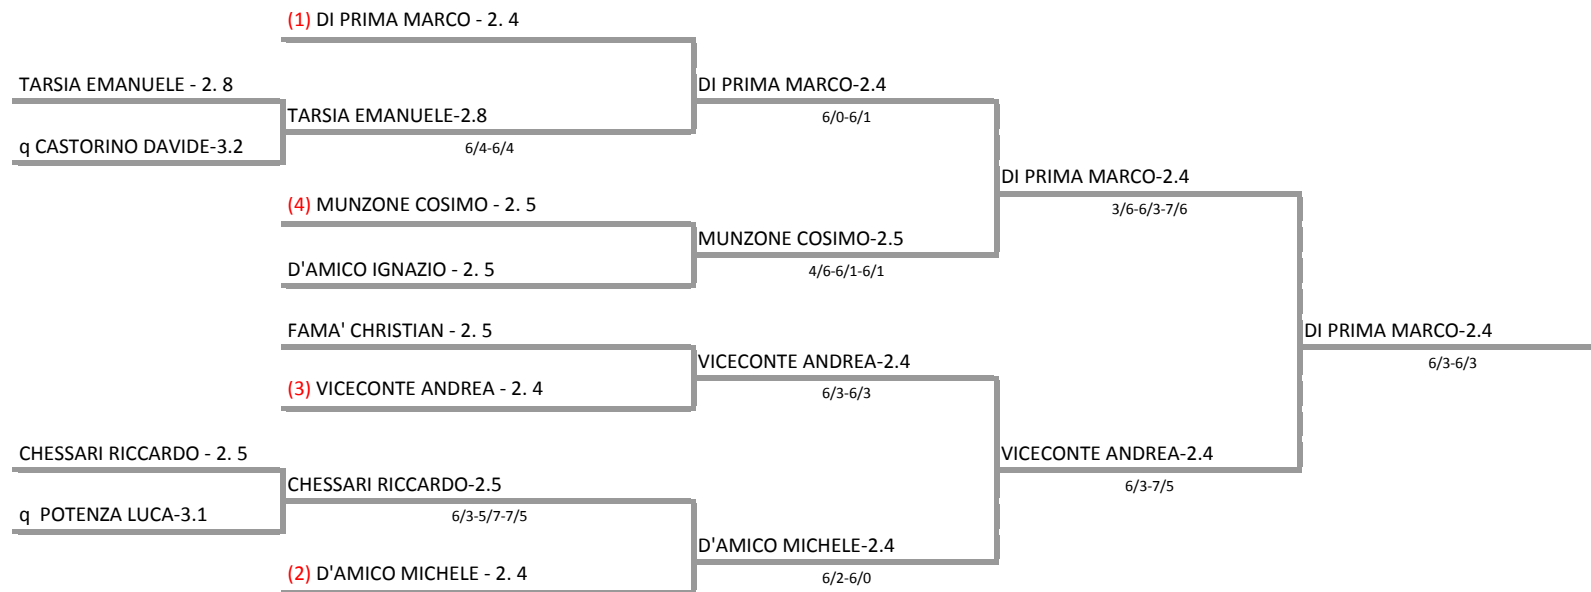

CIRCOLO DEL TENNIS E DELLA VELA A.S.D. - SICILIA - TORNEO OPEN
18^ PROVA OPEN CIRCUITO SICILIA - 6^ SEZIONE TABELLONE FINALE

13/09/2015 - 27/09/2015 iscritti n° 10

Tabellone confermato il 21/09/2015 alle ore 19:19
compilato il 21/09/2015 alle ore 19:19 e subito esposto
Il Giudice Arbitro: GAT3 PIETRO COTRUZZOLA'