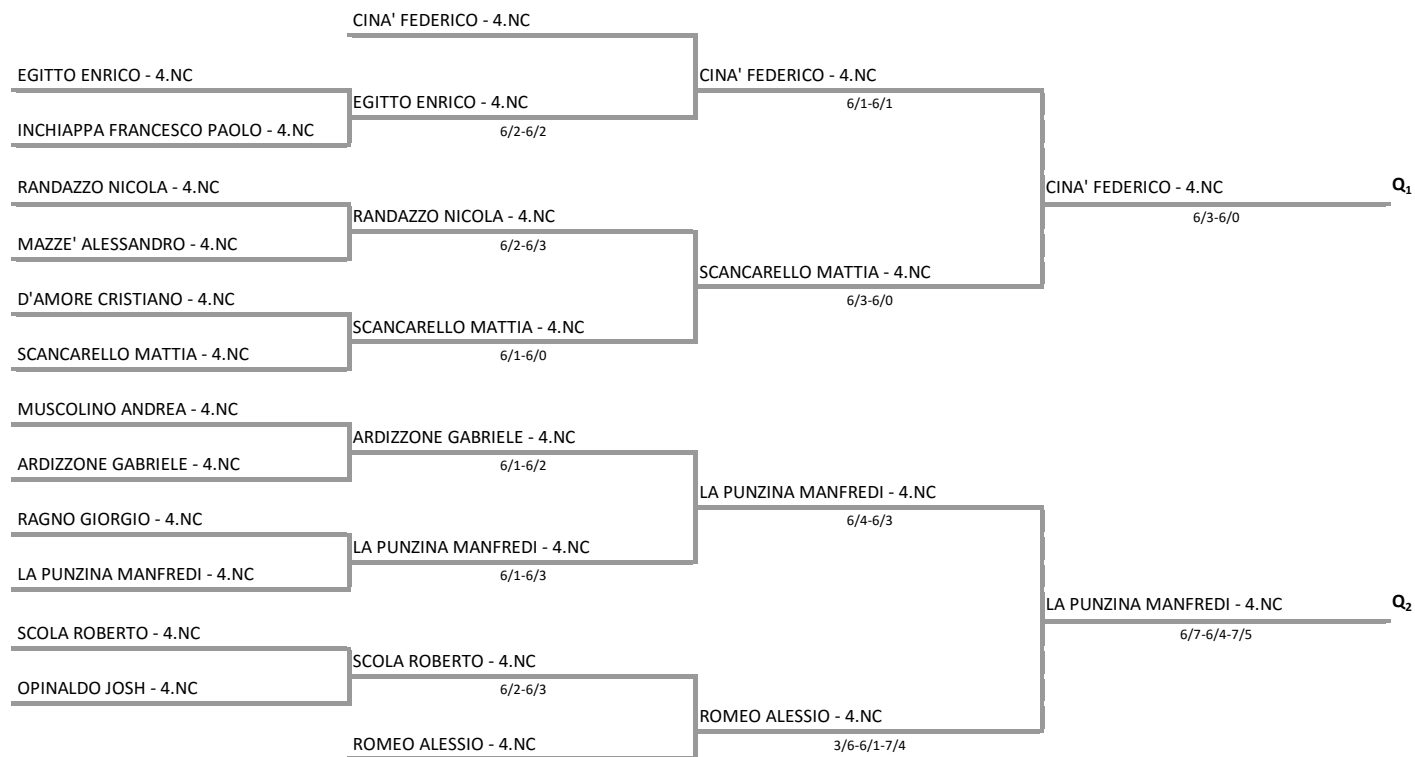

**CIRCOLO DEL TENNIS E DELLA VELA A.S.D. - SICILIA - 6° Circuito Giovanile FIT Babolat 2016 - 1 tappa**  
**Torneo Under 10 Maschile - SEZIONE 1 UNDER 10 ANNO 2007**

**19/02/2016 - 28/02/2016 iscritti n° 14**

**Tabellone confermato il 18/02/2016 alle ore 18:18**  
**compilato il 18/02/2016 alle ore 18:18 e subito esposto**  
**Il Giudice Arbitro: GAT3 PIETRO COTRUZZOLA'**

Federazione Italiana Tennis - Sistema Gestione Automatizzata Tornei - Copyright 2012 - Powered by Lexicon digital media  
 I tabelloni generati con il Sistema S.G.A.T. possono essere liberamente pubblicati e impaginati in altre forme mantenendo presente e inalterato questo disclaimer.  
 Tabellone Torneo by FIT - Sistema Gestione Automatizzata Tornei is licensed under a Creative Commons Attribuzione - Non commerciale - Condividi allo stesso modo 3.0 Italia License