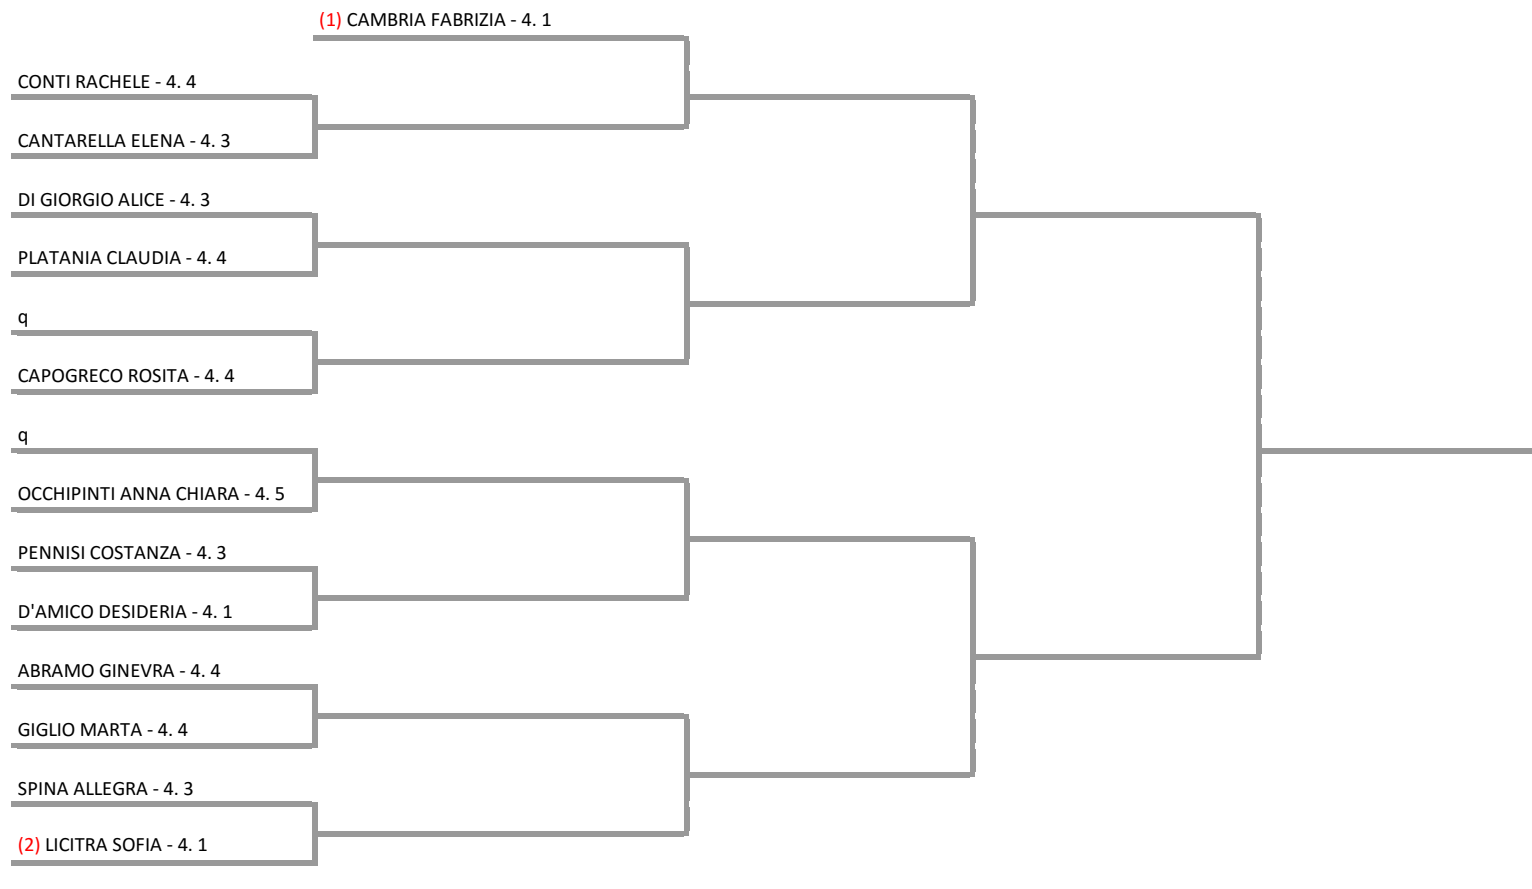

CIRCOLO DEL TENNIS E DELLA VELA A.S.D. - SICILIA - 6° Circuito Giovanile FIT Babolat 2016 - 1 tappa
Torneo Under 12 Femminile - SEZIONE 2 UNDER 12 FEMMINILE

19/02/2016 - 28/02/2016 iscritti n° 15

Tabellone confermato il 17/02/2016 alle ore 21:07
compilato il 17/02/2016 alle ore 21:07 e subito esposto
Il Giudice Arbitro: GAT3 PIETRO COTRUZZOLA'