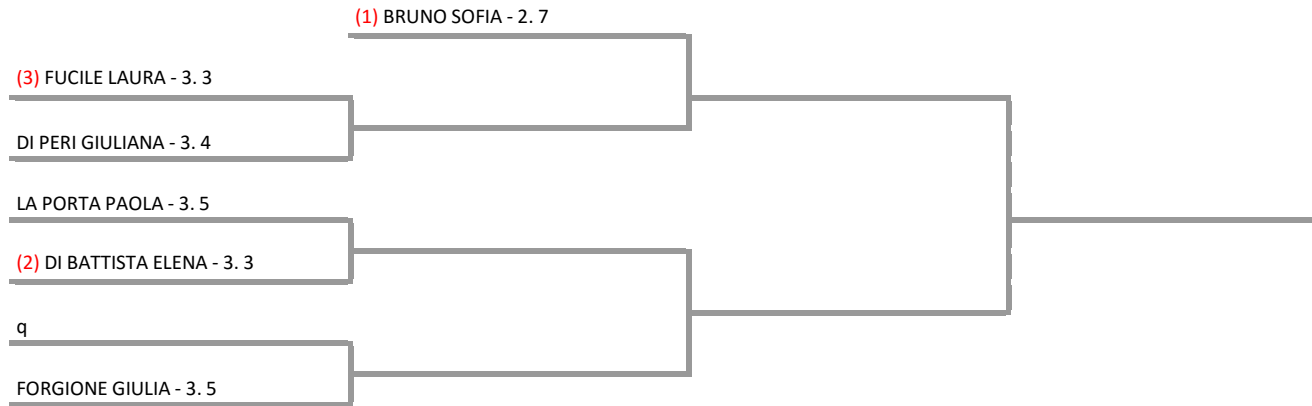

CIRCOLO DEL TENNIS E DELLA VELA A.S.D. - SICILIA - 6° Circuito Giovanile FIT Babolat 2016 - 1 tappa
Torneo Under 16 Femminile - SEZIONE 2 TABELLONE FINALE UNDER 16 FEMMINILE

19/02/2016 - 28/02/2016 iscritti n° 7

Tabellone confermato il 17/02/2016 alle ore 21:42
compilato il 17/02/2016 alle ore 21:42 e subito esposto
Il Giudice Arbitro: GAT3 PIETRO COTRUZZOLA'

Federazione Italiana Tennis - Sistema Gestione Automatizzata Tornei - Copyright 2012 - Powered by Lexicon digital media