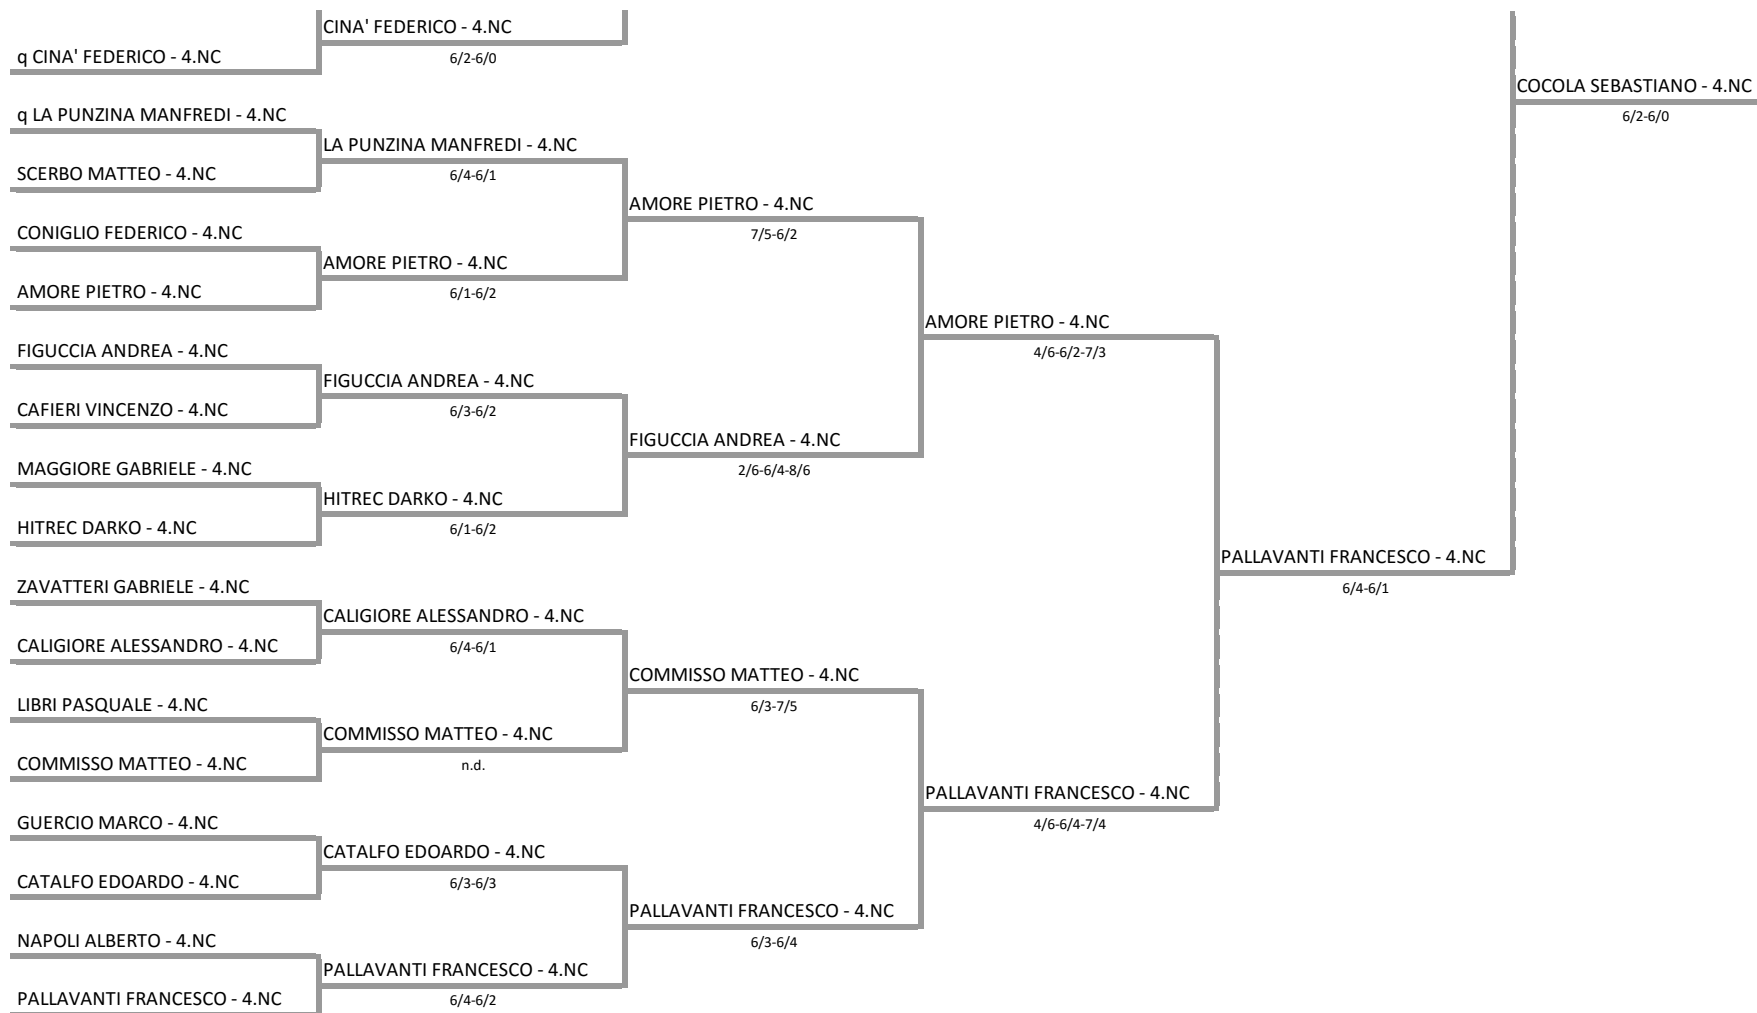

**CIRCOLO DEL TENNIS E DELLA VELA A.S.D. - SICILIA - 6° Circuito Giovanile FIT Babolat 2016 - 1 tappa
Torneo Under 10 Maschile - 2 SEZIONE UNDER 10 ANNO 2006**

19/02/2016 - 28/02/2016 iscritti n° 32

**Tabellone rigenerato il 24/02/2016 alle ore 12:15 per scambiato involontariamente tecina' elapunzina
confirmato il 24/02/2016 alle ore 12:19
compilato il 24/02/2016 alle ore 12:19 e subito esposto
Il Giudice Arbitro: GAT3 PIETRO COTRUZZOLA'**