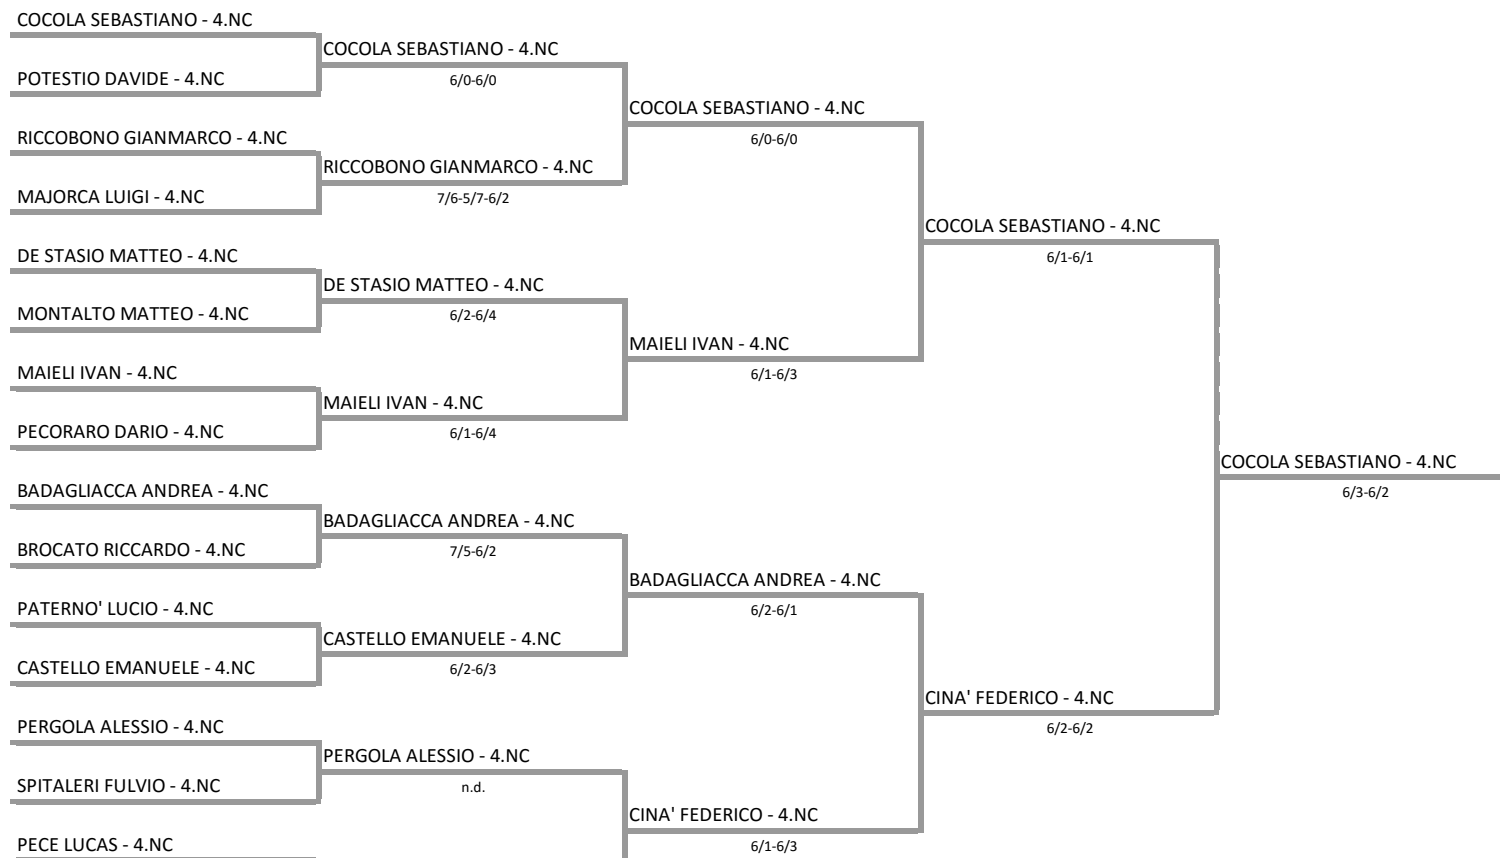

**CIRCOLO DEL TENNIS E DELLA VELA A.S.D. - SICILIA - 6° Circuito Giovanile FIT Babolat 2016 - 1 tappa
Torneo Under 10 Maschile - 2 SEZIONE UNDER 10 ANNO 2006**

19/02/2016 - 28/02/2016 iscritti n° 32

**Tabellone rigenerato il 24/02/2016 alle ore 12:15 per scambiato involontariamente tecina' elapunzina
confirmato il 24/02/2016 alle ore 12:19
compilato il 24/02/2016 alle ore 12:19 e subito esposto
Il Giudice Arbitro: GAT3 PIETRO COTRUZZOLA'**